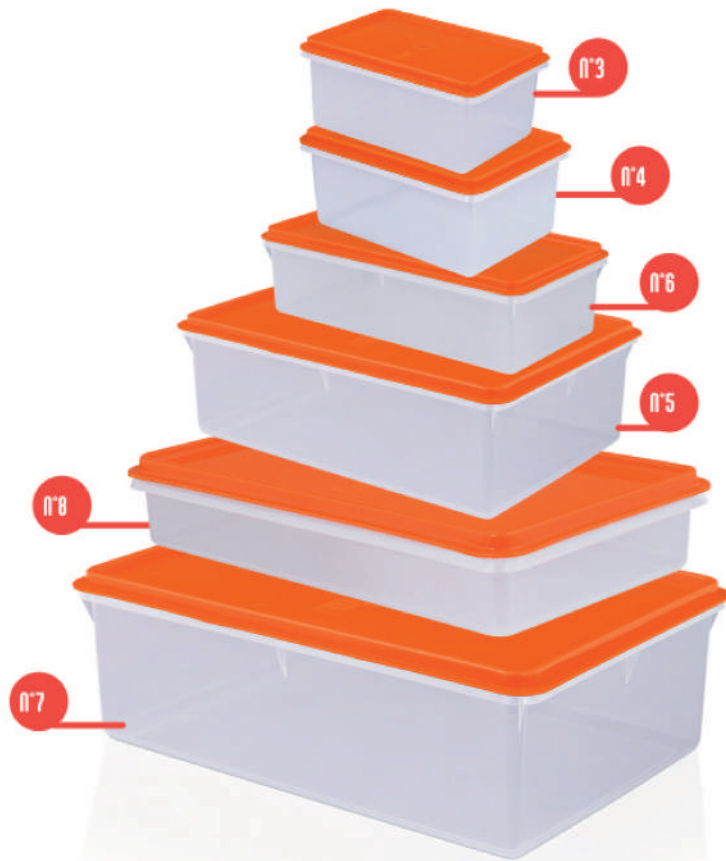

*Imagen Referencial

Caja # 3
Basa
Cód: BA-00115

Largo: 17.4 cm
Ancho: 13.3 cm
Altura: 8.2 cm

Caja # 4
Basa
Cód: BA-00116

Largo: 20.7 cm
Ancho: 14.8 cm
Altura: 9.5 cm

Caja # 5
Basa
Cód: BA-00117

Largo: 33.6 cm
Ancho: 23.8 cm
Altura: 10.6 cm

Caja # 6
Basa
Cód: BA-00118

Largo: 31.0 cm
Ancho: 16.8 cm
Altura: 9.1 cm

Caja # 7
Basa
Cód: BA-0200039

Largo: 37.1 cm
Ancho: 26.2 cm
Altura: 12.3 cm

Caja # 8
Basa
Cód: BA-0200060

Largo: 31.0 cm
Ancho: 16.8 cm
Altura: 5.6 cm

Caja # 9
Basa
Cód: BA-8722

Largo: 52.5 cm
Ancho: 32.5 cm
Altura: 20 cm

Caja # 10
Basa
Cód: BA-8816

Largo: 41.5 cm
Ancho: 28.7 cm
Altura: 41.5 cm

Caja # 11
Basa
Cód: BA-8922

Largo: 40.5 cm
Ancho: 27.8 cm
Altura: 15.3 cm